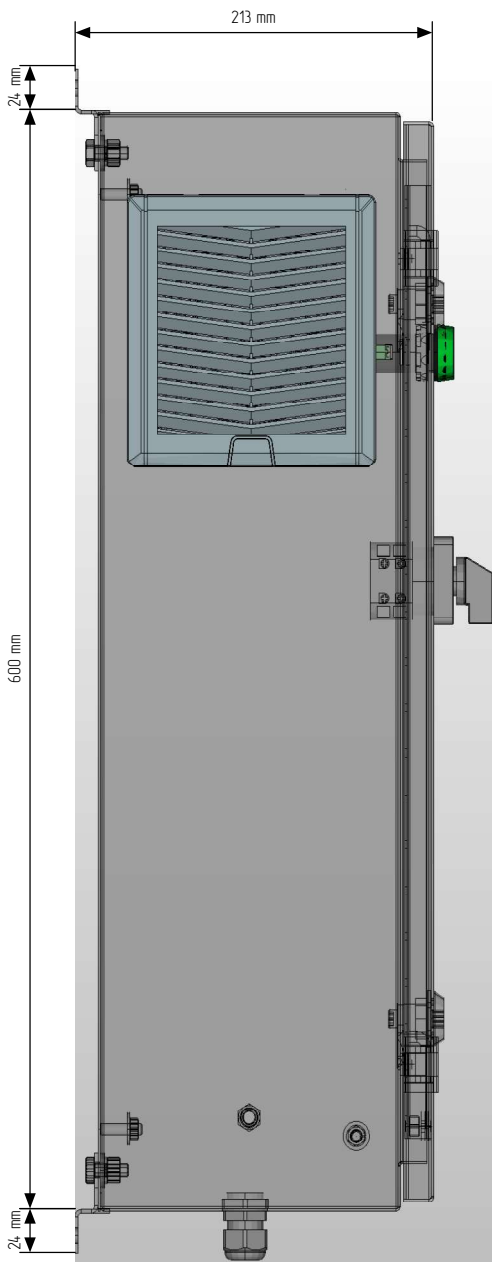

ООО "Пирис"

PIRIS

Техническая документация

Шкаф управления насосом 2.2 кВт

Частотный преобразователь с одним насосом

ШУН-PRS-1-2.2-ПЧ

Опис. и парам.	
Номенкл.	
Контакты	

Изд. № подл.