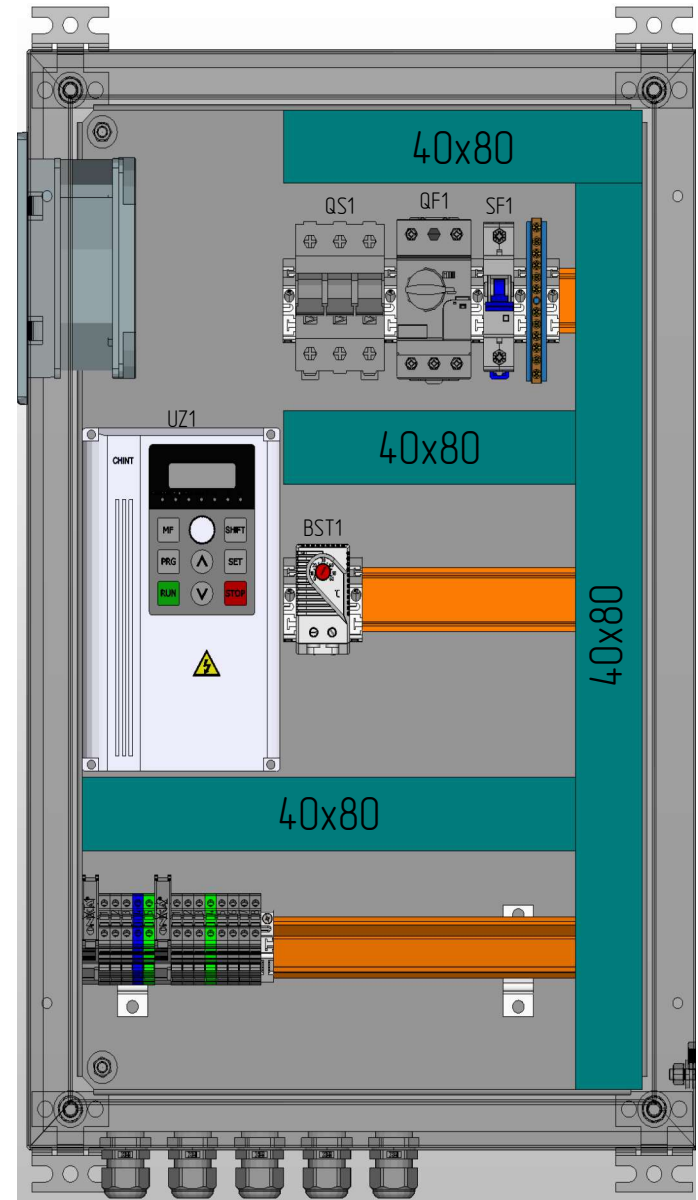

ООО "Пирис"

PIRIS

Техническая документация

Шкаф управления насосом 2.2 кВт

Частотный преобразователь с одним насосом

ШУН-PRS-1-2.2-ПЧ

Опис. и парам.	
Номенкл.	
Контакты	

Изд. № подл.