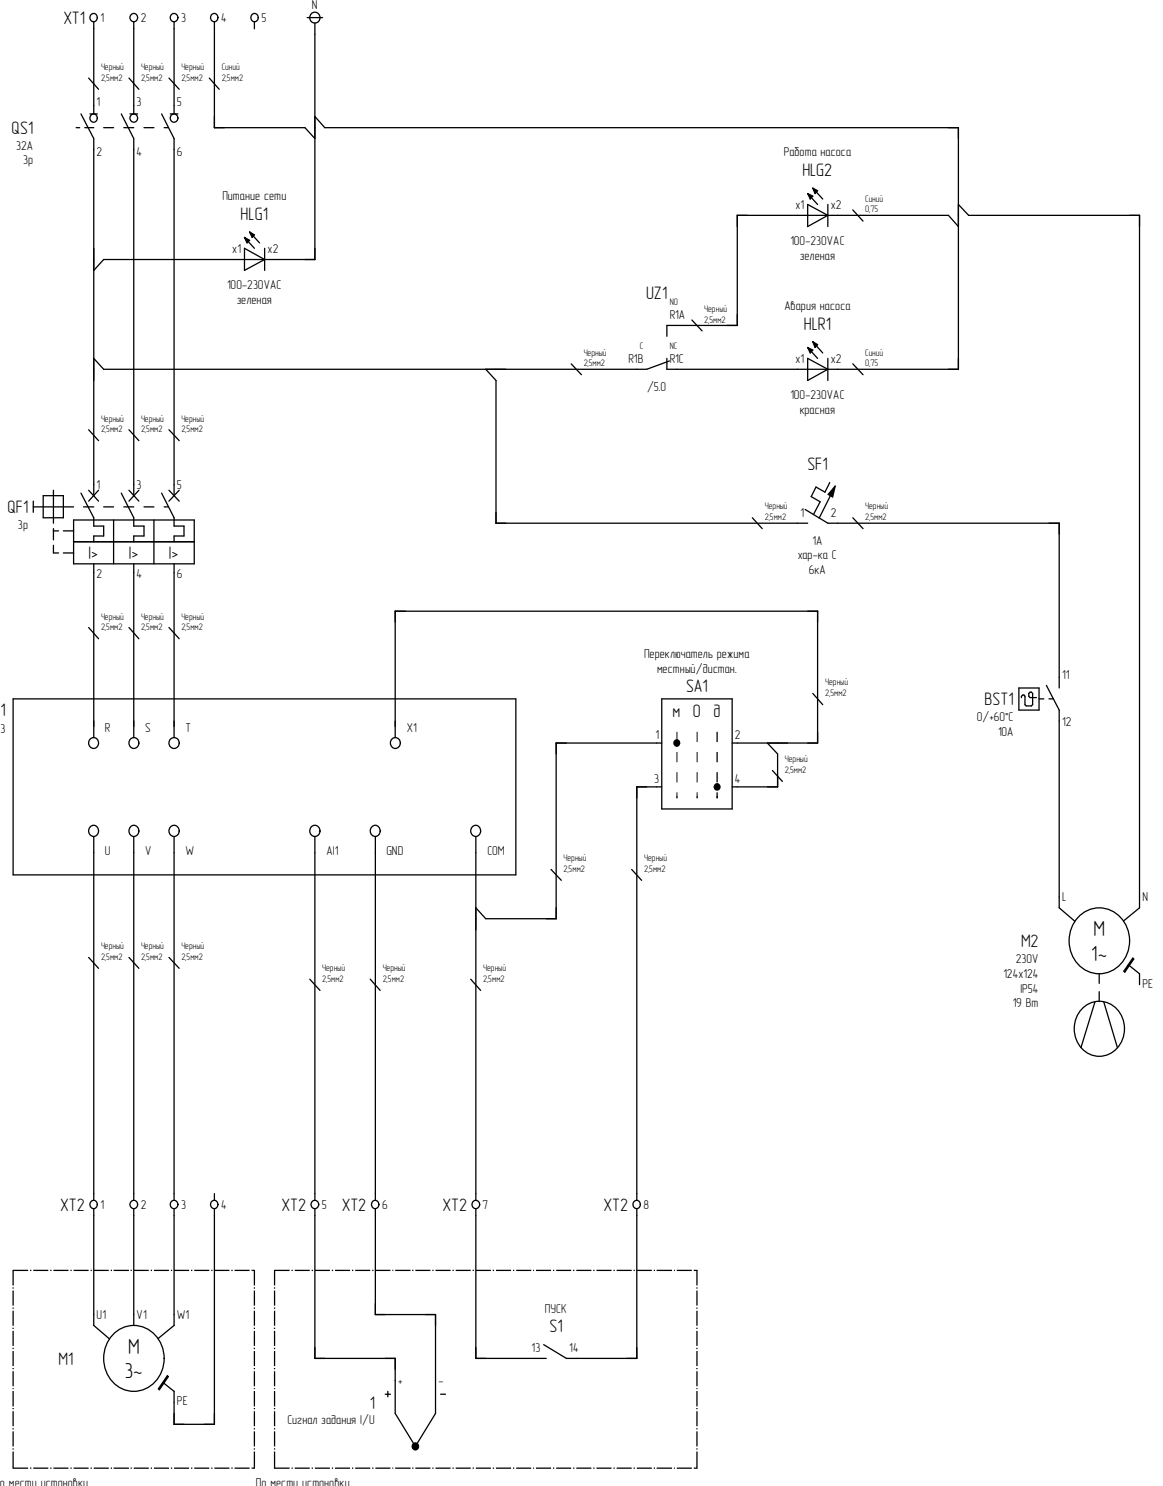

ООО "Пирис"

PIRIS

Техническая документация

Шкаф управления насосом 2.2 кВт

Частотный преобразователь с одним насосом

ШУН-PRS-1-2.2-ПЧ

Опис. и парам.	
Номенкл.	
Контакты	

Изд. № подл.

Подп. и дата

Ред.	Листов	№ докум.	Подп.	Дата

Листов

3

Инд. № подл.	
Подп. и дата	

Ред.	Листов	№ докум	Подп	Дата	Листов
					4

Инд. № подл.	
Подп. и дата	

Ред.	Листов	№ докум.	Подп.	Дата